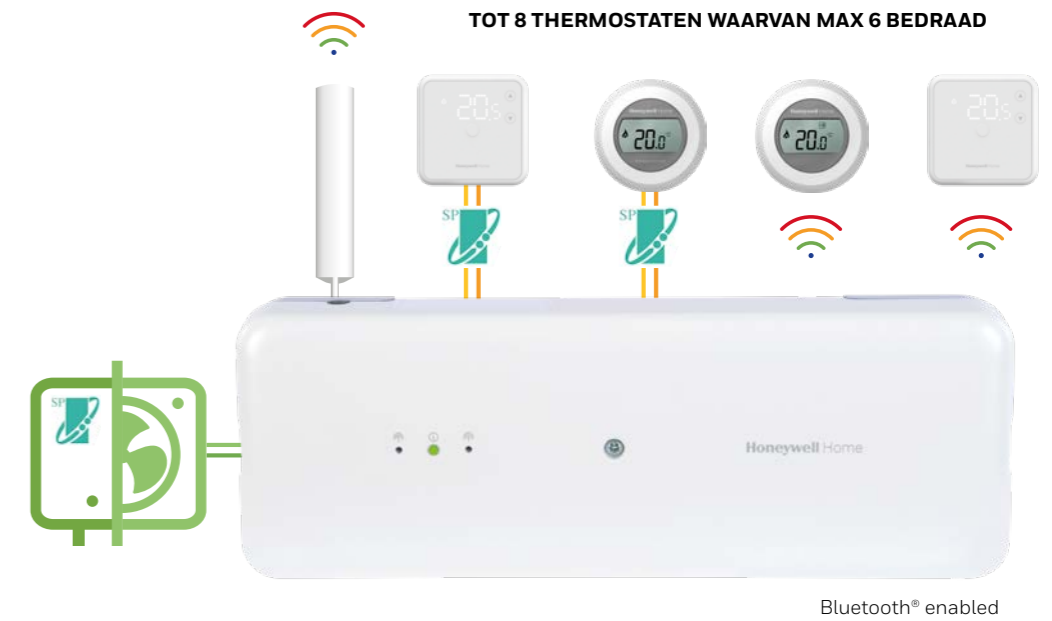

## BEDRAAD

Een kosteneffectieve oplossing voor wie de voorkeur geeft aan bedrade thermostaten, of wie een bestaand systeem moet vervangen. De HCC100-regelaar ondersteunt tot 6 bedrade Honeywell Home thermostaten. De kamerthermostaat maakt het gebruik nog eenvoudiger.

## DRAADLOOS

Voor wie af wil van ingewikkelde bedrading, is een draadloze optie beschikbaar. De HCC100 ondersteunt tot 8 draadloze temperatuurzones. Configuratie is snel en intuïtief door simpelweg de gewenste draadloze thermostaat te selecteren in de Resideo Pro app.

## HYBRIDE

Een combinatie van bedraad en draadloos voegt flexibiliteit toe aan het systeem. De kamerthermostaat voldoet aan beide behoeften, zonder afbreuk te doen aan kwaliteit of voordelen.

## EVOHOME

evohome geeft controle over alle kamers via één device, met touchscreen en afstandsbediening via de app. De slimme functies zorgen voor perfect comfort, terwijl het energieverbruik wordt beperkt.