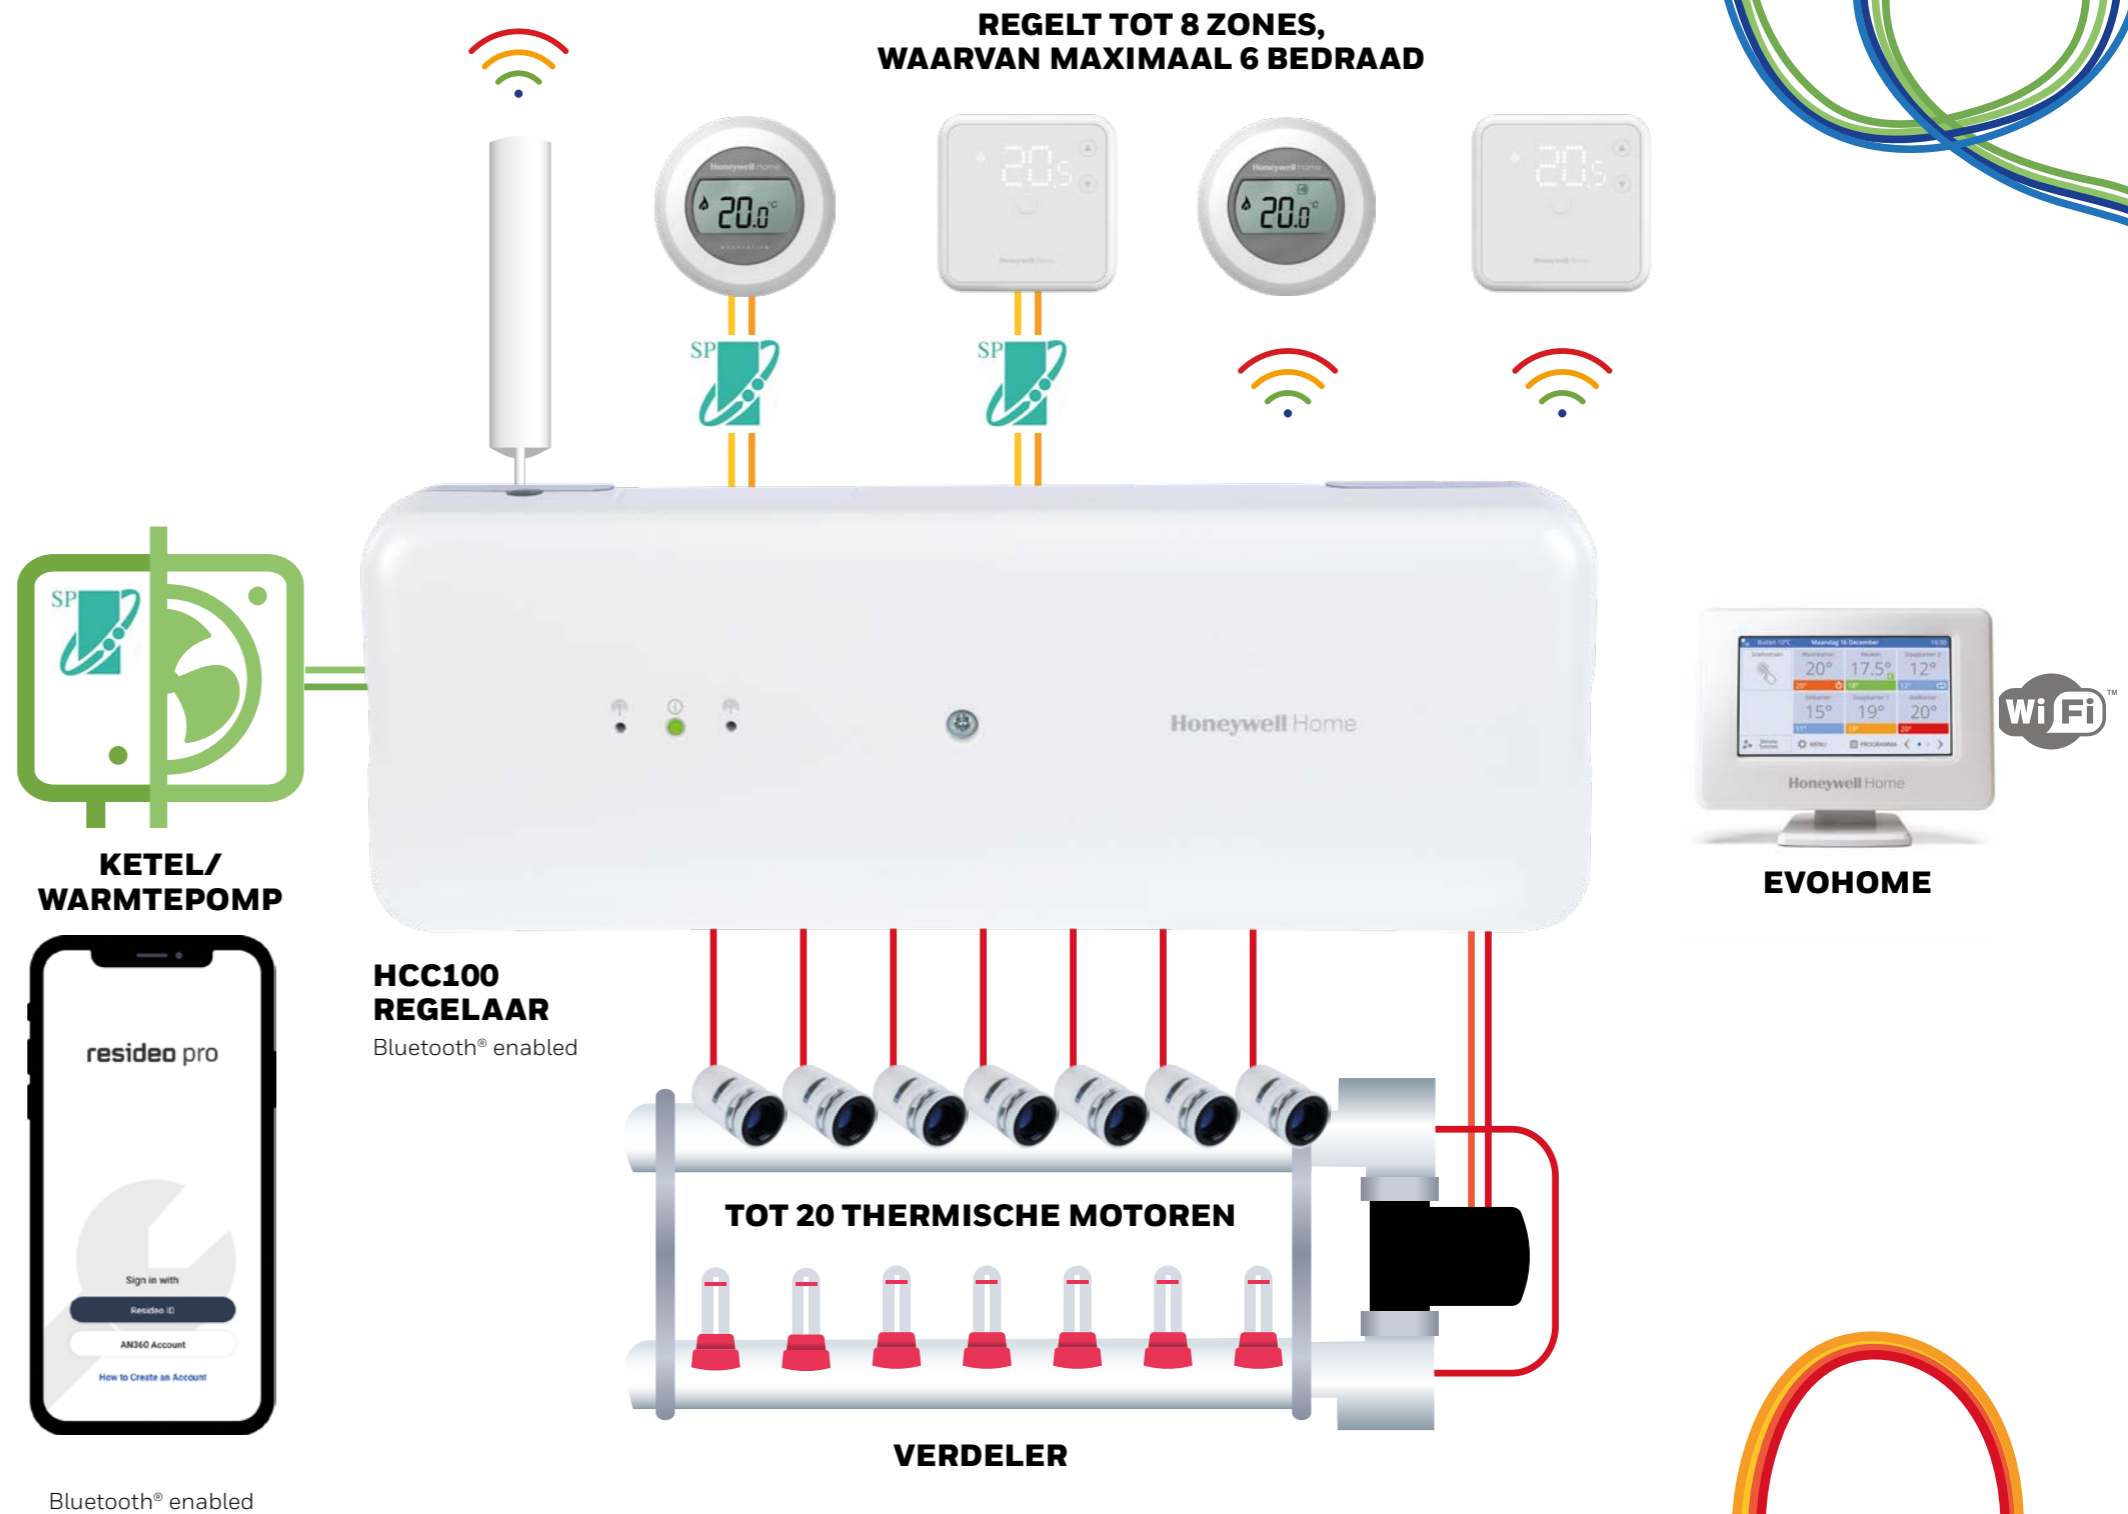

Geïntegreerde uitgang voor OpenTherm® toestel

Relaisuitgangen voor warmte- en koelvraag

Dauwpuntbeveiliging (ingang)

Zelflerend algoritme (adaptief en optimaliserend)

Geoptimaliseerde zonevraag-warmtepompregeling

Functie voor buitentemperatuurcompensatie (aan/uit)

Configureerbare dumpzone(s) voor verwarming en koeling

Selectie van zone(s) met alleen verwarming (geen koeling)

Cascade-optie mogelijk (bedraad en RF):

- Geïntegreerde radiomodule
- 2m antenne voor optimale RF-communicatie
- RF-communicatie

Bluetooth®-koppeling

Optionele verbinding met evohome

Eenvoudige configuratie met Resideo Pro app, compatibel met iOS en Android

## BEDRAAD

Een kosteneffectieve oplossing voor wie de voorkeur geeft aan bedrade thermostaten, of wie een bestaand systeem moet vervangen. De HCC100-regelaar ondersteunt tot 6 bedrade Honeywell Home thermostaten. De kamerthermostaat maakt het gebruik nog eenvoudiger.