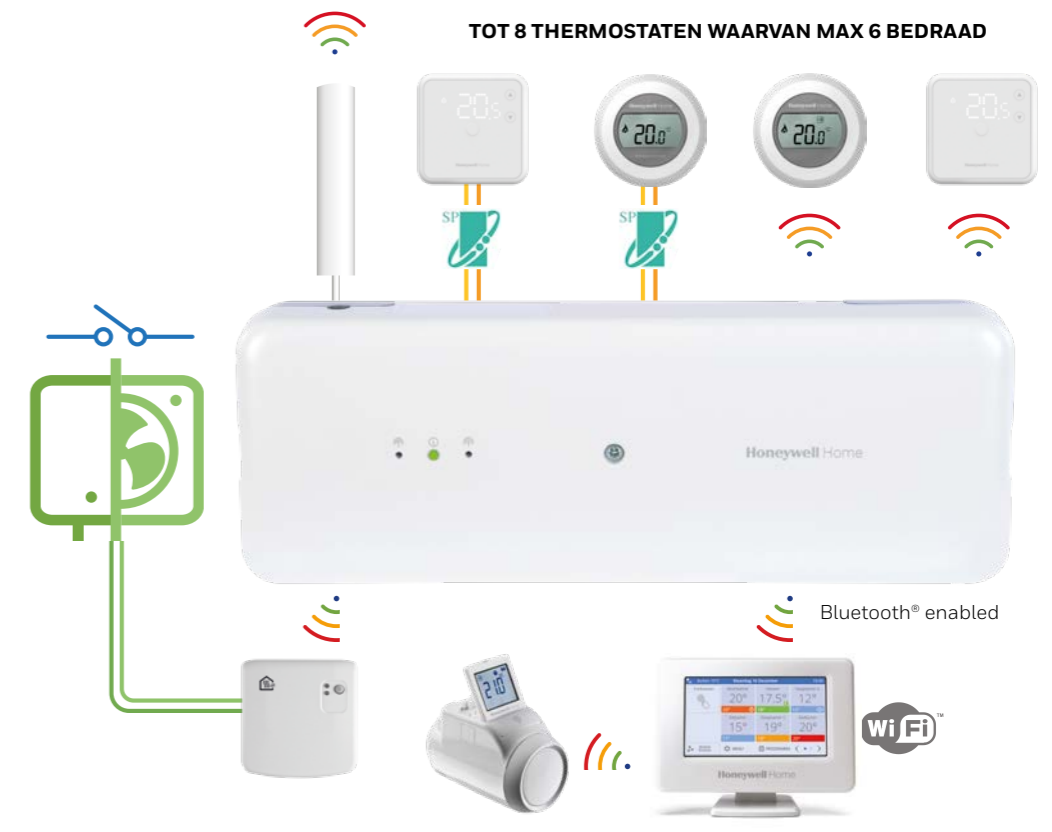

## BEDRAAD

Een kosteneffectieve oplossing voor wie de voorkeur geeft aan bedrade thermostaten, of wie een bestaand systeem moet vervangen. De HCC100-regelaar ondersteunt tot 6 bedrade Honeywell Home thermostaten. De kamerthermostaat maakt het gebruik nog eenvoudiger.

## DRAADLOOS

Voor wie af wil van ingewikkelde bedrading, is een draadloze optie beschikbaar. De HCC100 ondersteunt tot 8 draadloze temperatuurzones. Configuratie is snel en intuïtief door simpelweg de gewenste draadloze thermostaat te selecteren in de Resideo Pro app.

## HYBRIDE

Een combinatie van bedraad en draadloos voegt flexibiliteit toe aan het systeem. De kamerthermostaat voldoet aan beide behoeften, zonder afbreuk te doen aan kwaliteit of voordelen.

## EVOHOME

evohome geeft controle over alle kamers via één device, met touchscreen en afstandsbediening via de app. De slimme functies zorgen voor perfect comfort, terwijl het energieverbruik wordt beperkt.