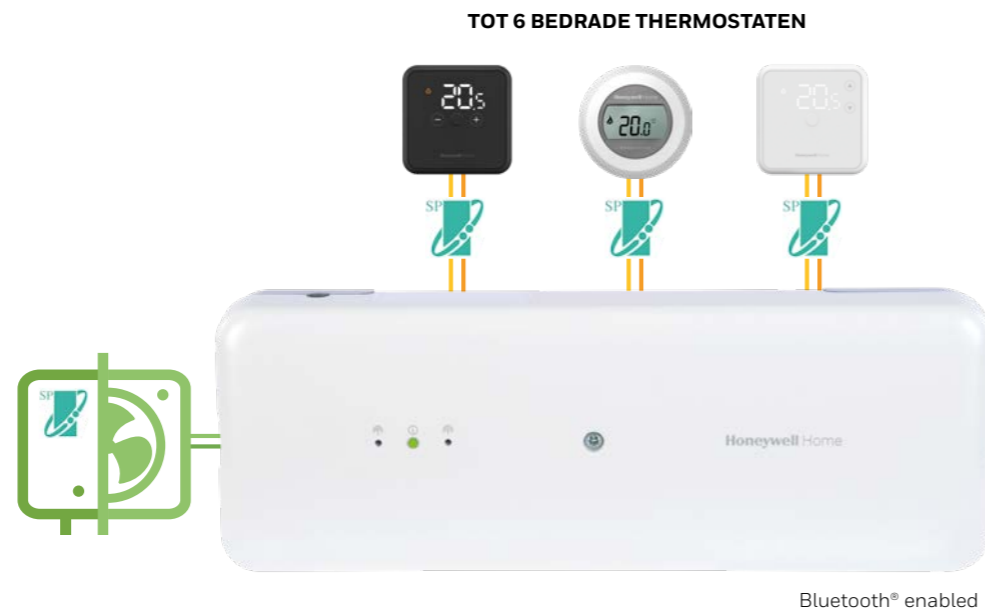

TOEPASSINGEN

BEDRAAD

Een kosteneffectieve oplossing voor wie de voorkeur geeft aan bedrade thermostaten, of wie een bestaand systeem moet vervangen. De HCC100-regelaar ondersteunt tot 6 bedrade Honeywell Home thermostaten. De kamerthermostaat maakt het gebruik nog eenvoudiger.