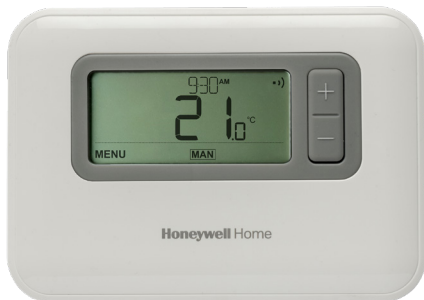

T3 - Filaire

Installation simple et rapide

Les deux versions disposent d'une programmation horaire préconfigurée

Possibilité de verrouiller l'écran sur les deux versions