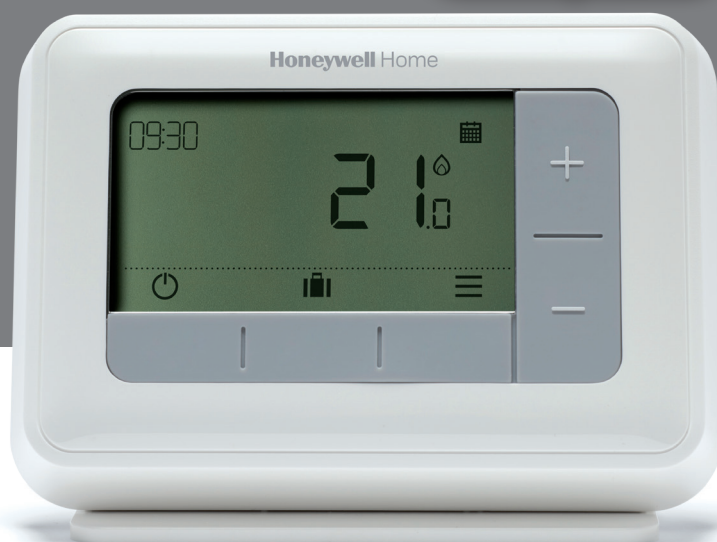

T6R

- Thermostat programmable sans fil, pour une installation plus rapide
- Il se pose sur un meuble (mais est alimenté par un câble standard)
- Changement facile des récepteurs sans fil existants, avec un seul câble de raccordement à la chaudière
- Test d'intensité du signal garantissant un signal sans fil fiable et puissant
- Aucune incidence sur le fonctionnement de la chaudière en cas de perte de communication
- Option de contrôle de deux zones avec récepteur à deux canaux

App Resideo

Toujours plus intelligent

Régulation de la température basée sur la localisation (Géolocalisation)

La technologie de géolocalisation prend le contrôle.

Dès que vous connectez votre thermostat à votre smartphone, il l'utilise pour vous localiser. Ainsi, il sait automatiquement à quelle heure vous rentrez chez vous et s'assure d'allumer le chauffage pour atteindre la bonne température à votre arrivée et de l'éteindre à votre départ pour faire des économies.

Thermostat programmable Série T4

Nous vivons aujourd'hui à un rythme souvent effréné avec des horaires imprévisibles. La nouvelle gamme de thermostat série T4, conçue avec le concours des installateurs, apporte une réponse à ceux qui recherchent un thermostat simple et facile à utiliser.

Ce nouveau thermostat programmable simplifie la programmation de la température et vous offre une grande facilité d'utilisation et un contrôle automatisé de votre chauffage.

❄️ Avec fonction froid

Trois niveaux d'intelligence