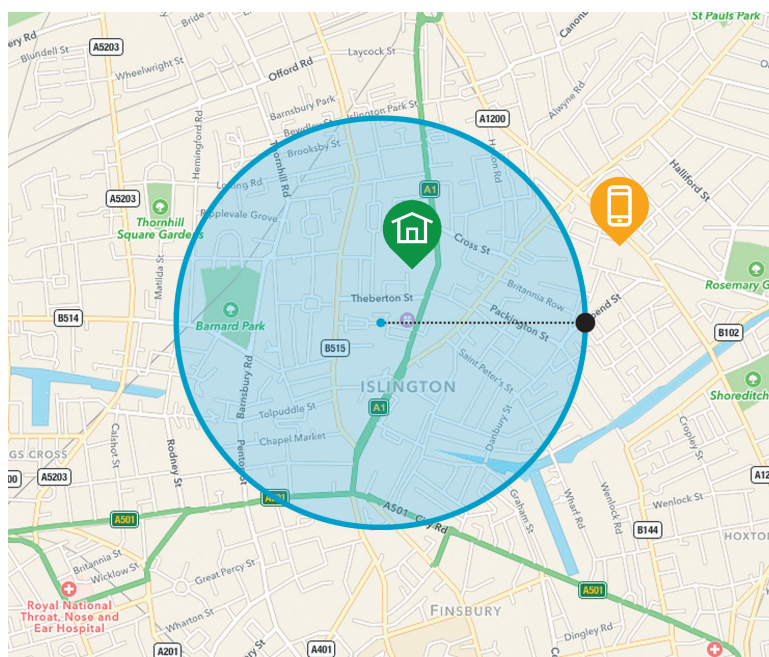

App Resideo

Toujours plus intelligent

Régulation de la température basée sur la localisation (Géolocalisation)

La technologie de géolocalisation prend le contrôle.

Dès que vous connectez votre thermostat à votre smartphone, il l'utilise pour vous localiser. Ainsi, il sait automatiquement à quelle heure vous rentrez chez vous et s'assure d'allumer le chauffage pour atteindre la bonne température à votre arrivée et de l'éteindre à votre départ pour faire des économies.